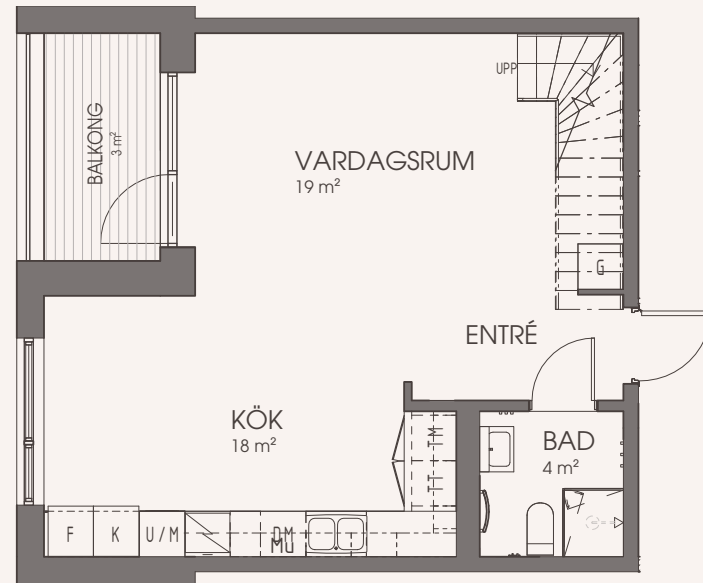

4 rum och kök 98 m²

Lägenhet: 2D-1402

FASAD MOT VÄSTER

ORIENTERINGSFIGUR

VÅNING 1

VÅNING 2 - TERRASS

K Kyl	Induktionshäll / Ugn	TM Tvättmaskin	Mu Mikrovågsugn
F Frys	U/M Högskap - Ugn / Mikro	TT Torktumlare	Överskåp
K/F Kyl / Frys	G Garderob	TP Tvättpelare	Uteplats på markplan
DM Diskmaskin	ST Städskåp / Städutrustning	KM Kombinationsmaskin	Terrass / Takterrass
	HS Högskap		Pelare

SKALA
1 : 100

Med reservation för mindre ändringar.