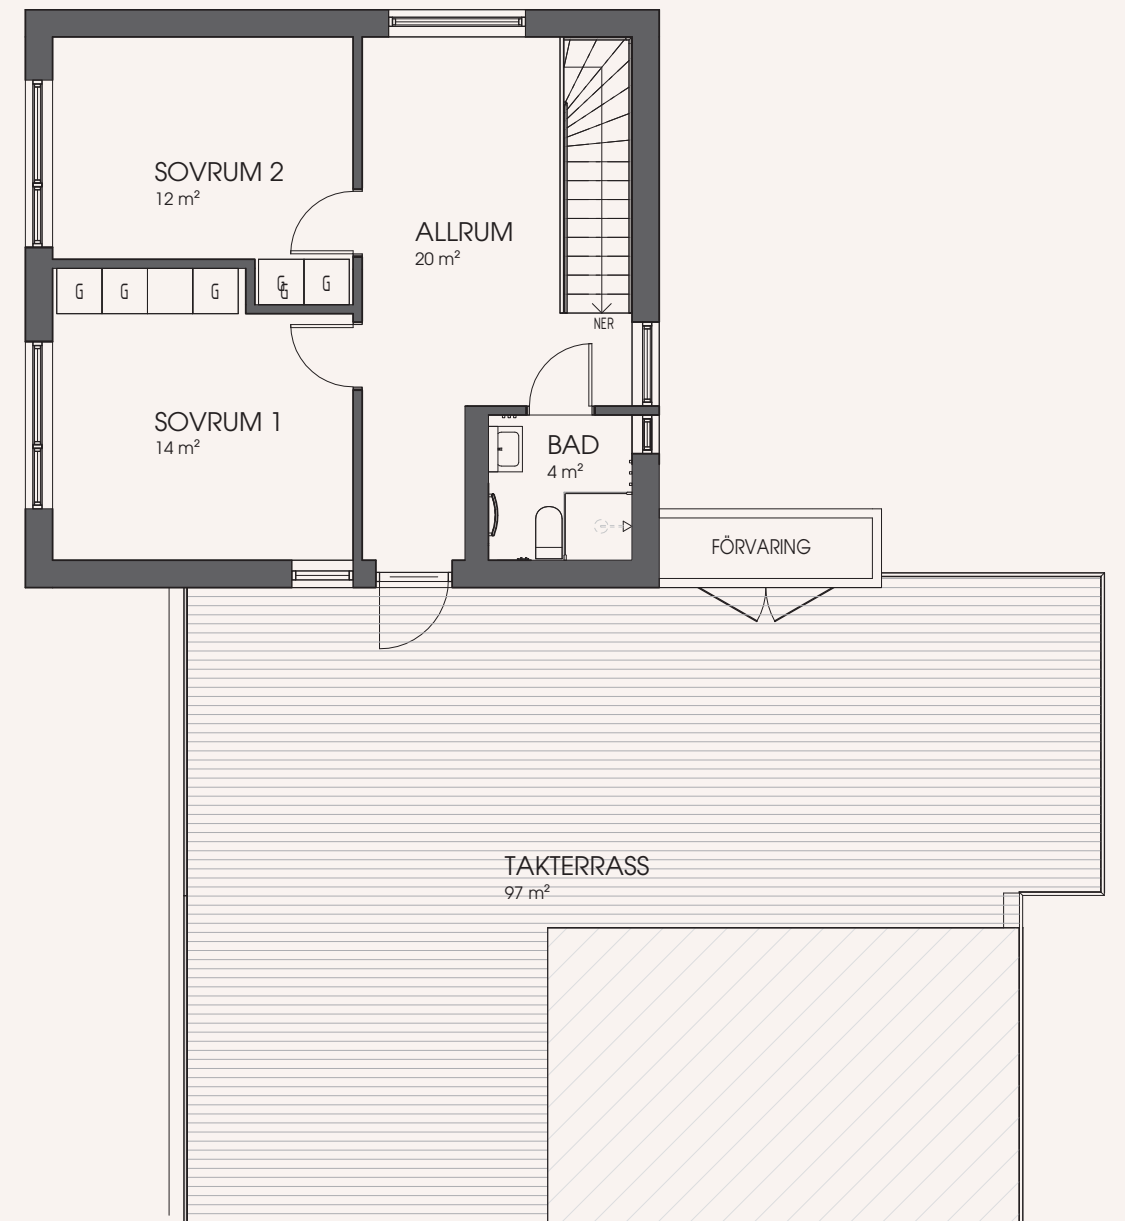

4 rum och kök 98 m²

Lägenhet: 2D-1402

FASAD MOT VÄSTER

ORIENTERINGSFIGUR

VÅNING 1

VÅNING 2 - TERRASS

K Kyl	Induktionshäll / Ugn	TM Tvättmaskin	Mu Mikrovågsugn
F Frys	U/M Högskap - Ugn / Mikro	TT Torktumlare	Överskåp
K/F Kyl / Frys	G Garderob	TP Tvättpelare	Uteplats på markplan
DM Diskmaskin	ST Städskåp / Städutrustning	KM Kombinationsmaskin	Terrass / Takterrass
	HS Högskap		Pelare

SKALA
1 : 100

Med reservation för mindre ändringar.