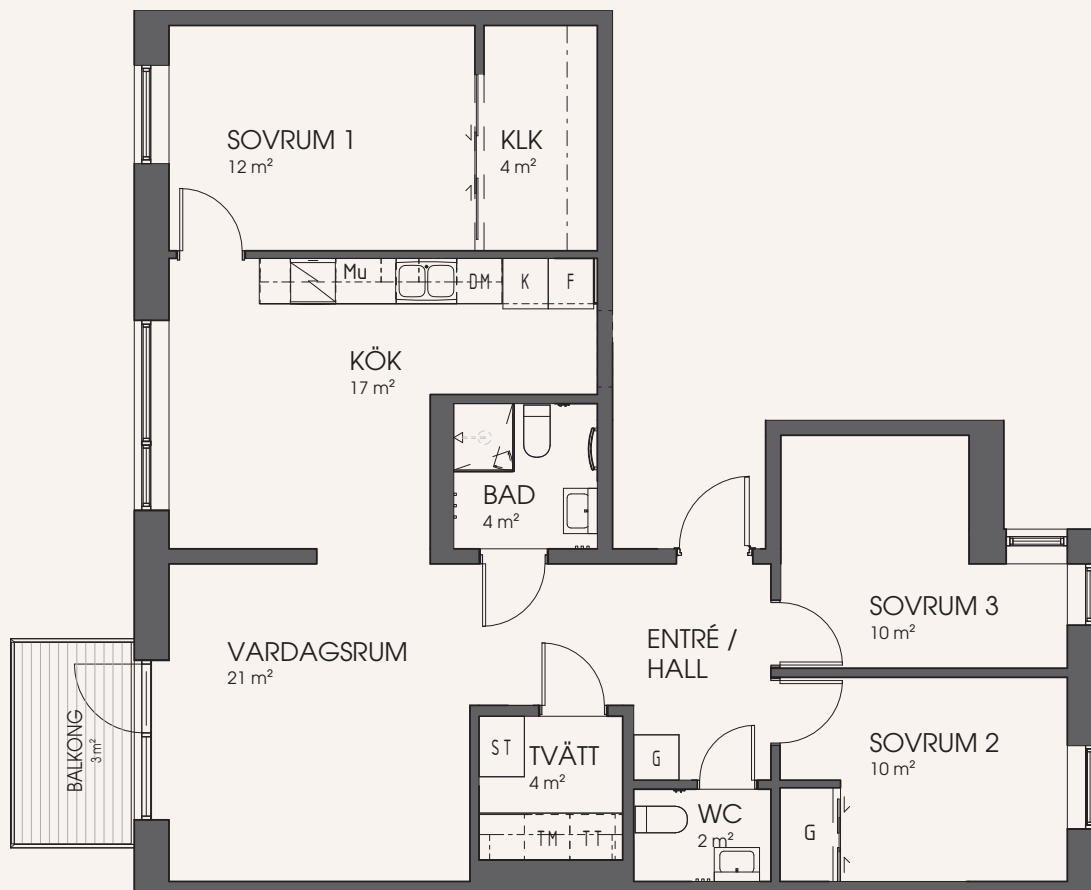

4 rum och kök 94 m²

Lägenhet: 2D-1301

FASAD MOT VÄSTER

ORIENTERINGSFIGUR

| | | | |
|----------------------------------------------------------------------------|------------------------------------------------------------------------------------------|-----------------------------------------------------------------------------------|------------------------------------------------------------------------------------|
| K Kyl | ■ Induktionshäll / Ugn | TM Tvättmaskin | Mu Mikrovågsugn |
| F Frys | U/M Högsåp - Ugn / Mikro | TT Torktumlare | --- Överskåp |
| K/F Kyl / Frys | G Garderob | TP Tvättpelare | ■ Uteplats på markplan |
| DM Diskmaskin | ST Städskåp / Städutrustning | KM Kombinationsmaskin | ■ Terrass / Takterrass |
| | HS Högsåp | | ■ Pelare |

SKALA
1 : 100

Med reservation för mindre ändringar.