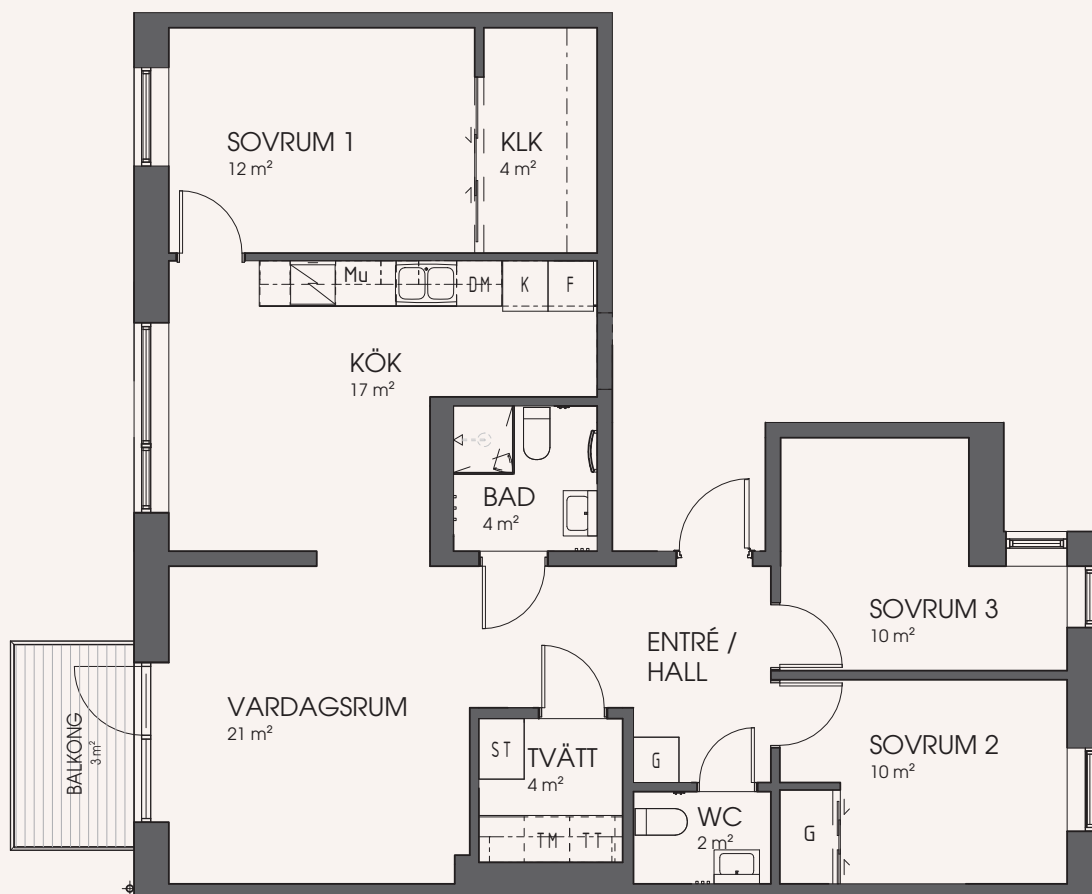

4 rum och kök 94 m²

Lägenhet: 2D-1101, 2D-1201

FASAD MOT VÄSTER

ORIENTERINGSFIGUR

Kyl	Induktionshäll / Ugn	Tvättmaskin	Mikrovågsugn
Frys	Högskåp - Ugn / Mikro	Torktumlare	Överskåp
Kyl / Frys	Garderob	Tvättpelare	Uteplats på markplan
Diskmaskin	Städsåp / Städutrustning	Kombinationsmaskin	Terrass / Takterrass
	Högsåp		Pelare