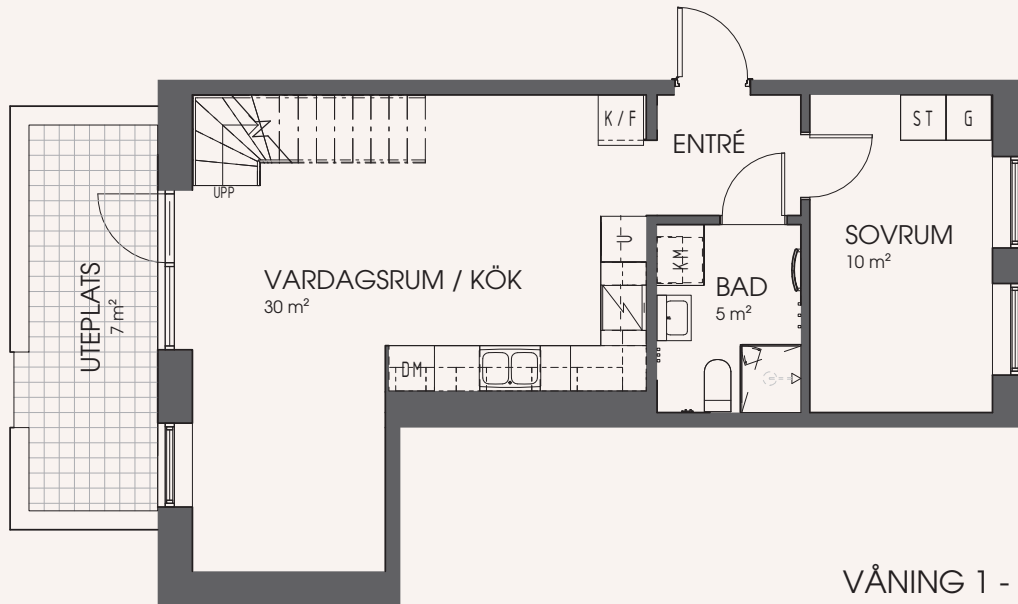

3 rum och kök 74 m²

Lägenhet: 2D-1001

FASAD MOT ÖSTER

ORIENTERINGSFIGUR

VÅNING 1 - ENTRÉPLAN

VÅNING 2 - ENTRESOL

K Kyl	Induktionshäll / Ugn	TM Tvättmaskin	Mu Mikrovågsugn
F Frys	U/M Högsåp - Ugn / Mikro	TT Torktumlare	Överskåp
K/F Kyl / Frys	G Garderob	TP Tvättpelare	Uteplats på markplan
DM Diskmaskin	ST Städskåp / Städutrustning	KM Kombinationsmaskin	Terrass / Takterrass
	HS Högsåp		Pelare

SKALA 1:100

Med reservation för mindre ändringar.