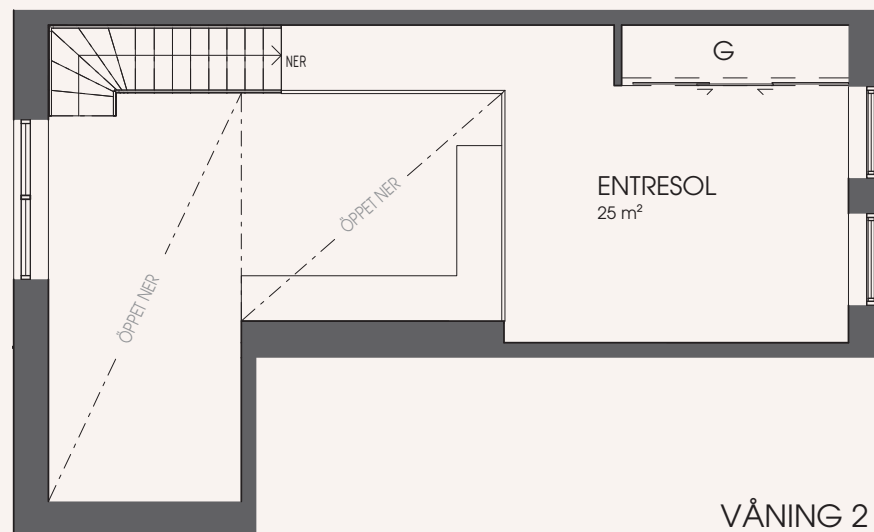

3 rum och kök 74 m²

Lägenhet: 2D-1001

FASAD MOT ÖSTER

ORIENTERINGSFIGUR

VÅNING 1 - ENTRÉPLAN

VÅNING 2 - ENTRESOL

K Kyl	Induktionshäll / Ugn	TM Tvättmaskin	Mu Mikrovågsugn
F Frys	U/M Högsåp - Ugn / Mikro	TT Torktumlare	Överskåp
K/F Kyl / Frys	G Garderob	TP Tvättpelare	Uteplats på markplan
DM Diskmaskin	ST Städskåp / Städutrustning	KM Kombinationsmaskin	Terrass / Takterrass
	HS Högsåp		Pelare

SKALA 1:100

Med reservation för mindre ändringar.