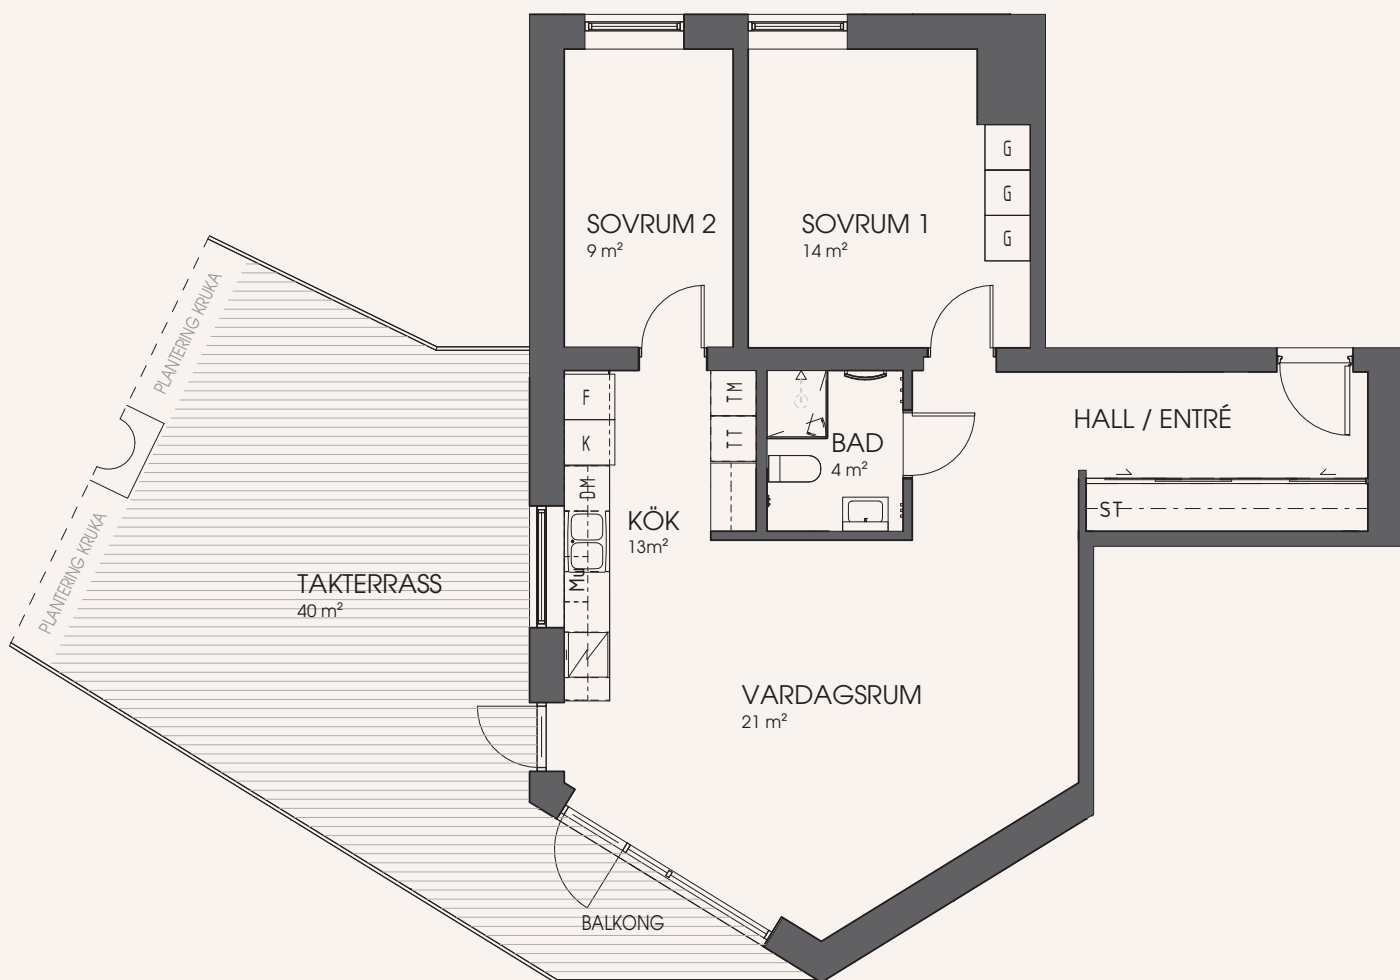

3 rum och kök 78 m²

Lägenhet: 2C-1403

FASAD MOT SÖDER

ORIENTERINGSFIGUR

K Kyl	Induktionshäll / Ugn	TM Tvättmaskin	Mu Mikrovågsugn
F Frys	U/M Högsåp - Ugn / Mikro	TT Torktumlare	Överskåp
K/F Kyl / Frys	G Garderob	TP Tvättpelare	Uteplats på markplan
DM Diskmaskin	ST Städskåp / Städutrustning	KM Kombinationsmaskin	Terrass / Takterrass
	HS Högsåp		Pelare

SKALA 1:100 0 1 2 3 4 5 METER

Med reservation för mindre ändringar.