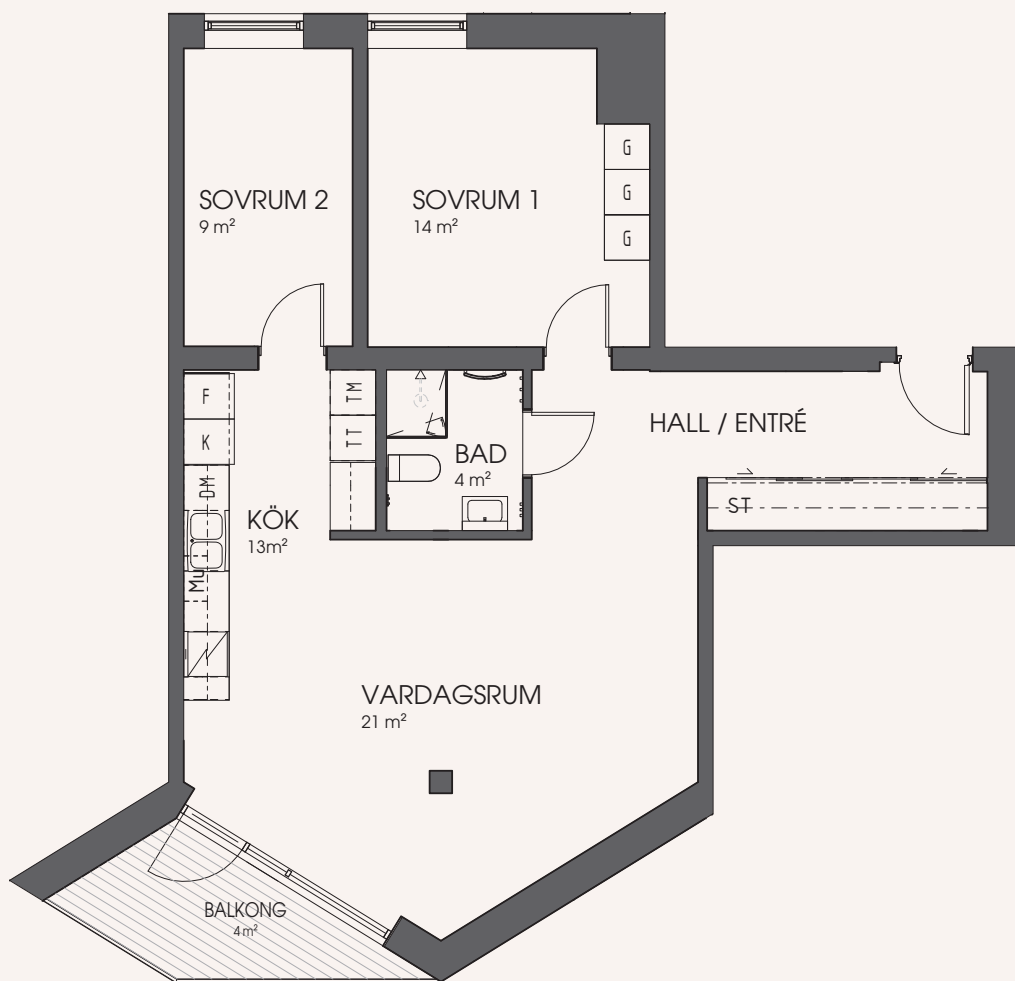

3 rum och kök 78 m²

Lägenhet: 2C-1203

FASAD MOT SÖDER

ORIENTERINGSFIGUR

K Kyl	Induktionshäll / Ugn	TM Tvättmaskin	Mu Mikrovågsugn
F Frys	U/M Högsåp - Ugn / Mikro	TT Torktumlare	Överskåp
K/F Kyl / Frys	G Garderob	TP Tvättpelare	Uteplats på markplan
DM Diskmaskin	ST Städsåp / Städutrustning	KM Kombinationsmaskin	Terrass / Takterrass
	HS Högsåp		Pelare

SKALA
1 : 100

Med reservation för mindre ändringar.