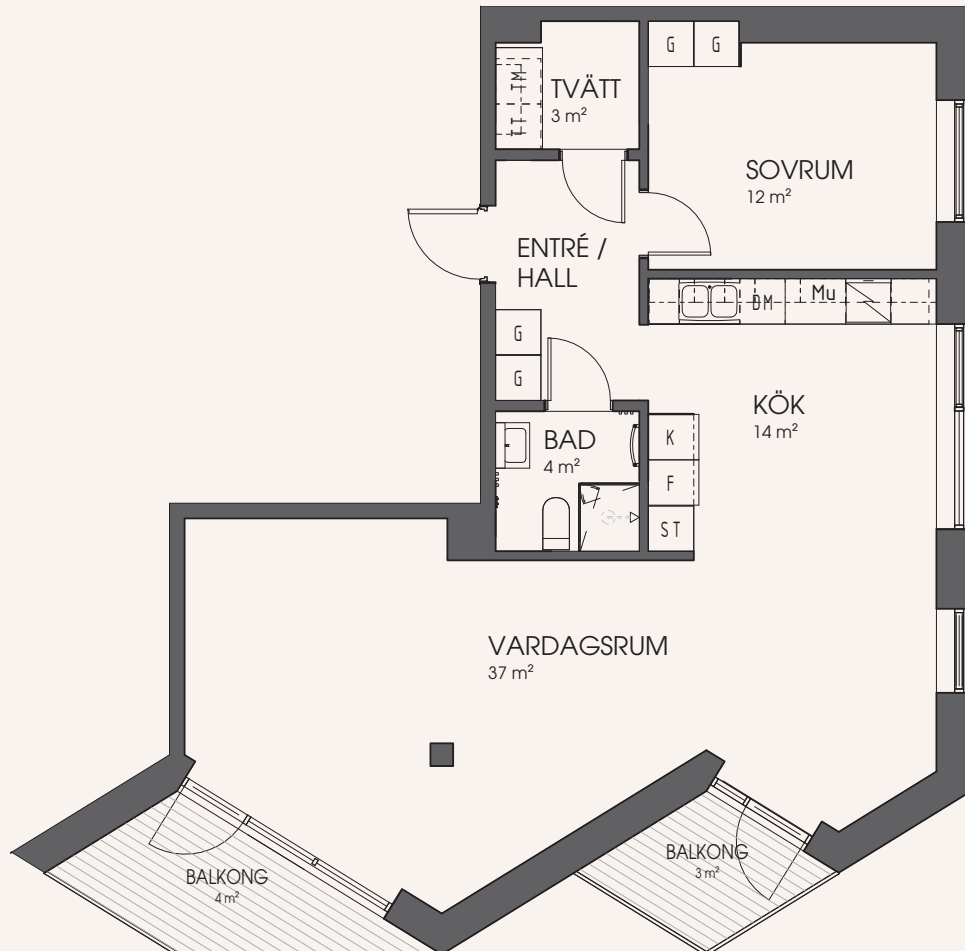

# 2 rum och kök 78 m<sup>2</sup>

Lägenhet: 2C-1202

FASAD MOT SÖDER

ORIENTERINGSFIGUR

<b>K</b> Kyl	Induktionshäll / Ugn	<b>TM</b> Tvättmaskin	<b>Mu</b> Mikrovågsugn
<b>F</b> Frys	<b>U/M</b> Högsåp - Ugn / Mikro	<b>TT</b> Torktumlare	Överskåp
<b>K/F</b> Kyl / Frys	<b>G</b> Garderob	<b>TP</b> Tvättpelare	Uteplats på markplan
<b>DM</b> Diskmaskin	<b>ST</b> Städskåp / Städutrustning	<b>KM</b> Kombinationsmaskin	Terrass / Takterrass
	<b>HS</b> Högsåp		Pelare