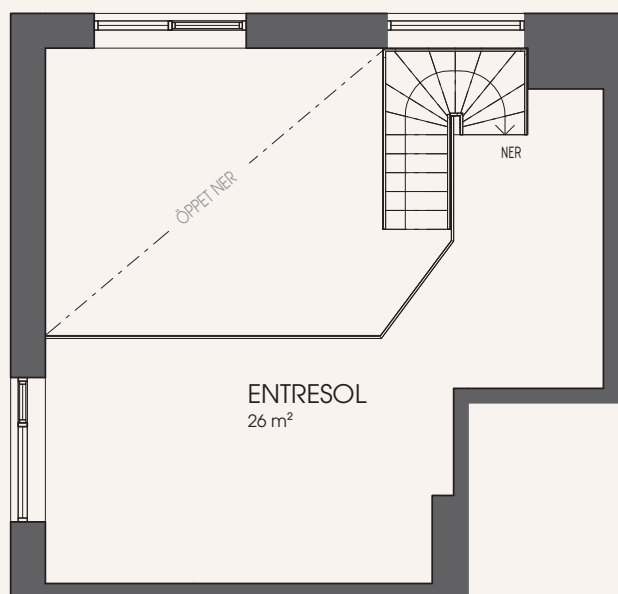

2 rum och kök 73 m²

Lägenhet: 2B-1003

FASAD MOT VÄSTER

ORIENTERINGSFIGUR

VÅNING 1 - ENTRÉPLAN

VÅNING 2 - ENTRESOL

Kyl	Induktionshäll / Ugn	Tvättmaskin	Mikrovågsugn
Frys	Högskåp - Ugn / Mikro	Torktumlare	Överskåp
Kyl / Frys	Garderob	Tvättpelare	Uteplats på markplan
Diskmaskin	Städskåp / Städutrustning	Kombinationsmaskin	Terrass / Takterrass
	Högskåp		Pelare

SKALA
1 : 100

Med reservation för mindre ändringar.