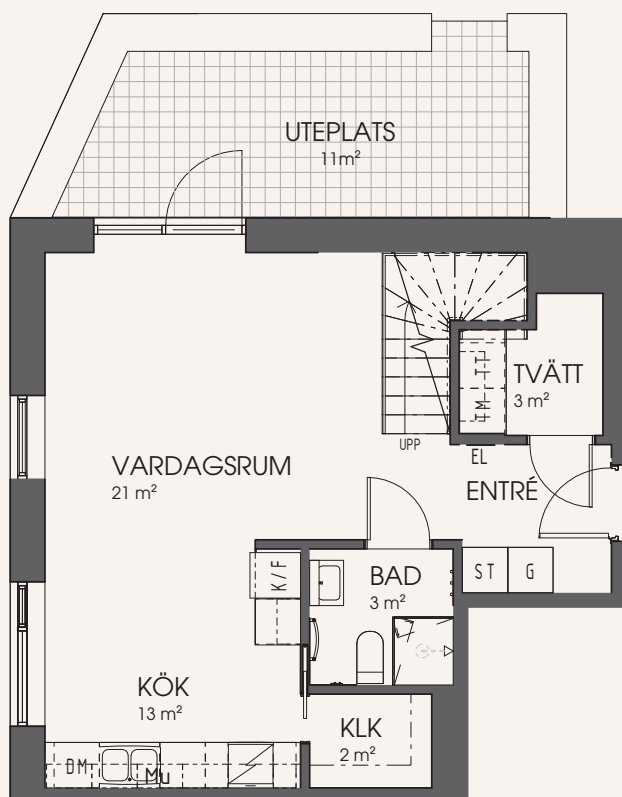

2 rum och kök 73 m²

Lägenhet: 2B-1003

FASAD MOT VÄSTER

ORIENTERINGSFIGUR

VÅNING 1 - ENTRÉPLAN

VÅNING 2 - ENTRESOL

Kyl	Induktionshäll / Ugn	Tvättmaskin	Mikrovågsugn
Frys	Högskåp - Ugn / Mikro	Torktumlare	Överskåp
Kyl / Frys	Garderob	Tvättpelare	Uteplats på markplan
Diskmaskin	Städskåp / Städutrustning	Kombinationsmaskin	Terrass / Takterrass
	Högskåp		Pelare

SKALA
1 : 100

Med reservation för mindre ändringar.