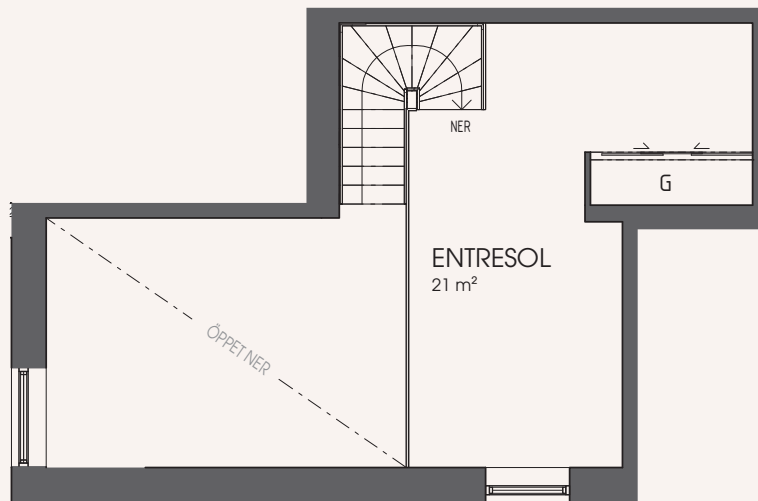

2 rum och kök 60 m²

Lägenhet: 2B-1002

FASAD MOT SÖDER

ORIENTERINGSFIGUR

VÅNING 1 - ENTRÉPLAN

VÅNING 2 - ENTRESOL

K Kyl	Induktionshäll / Ugn	TM Tvättmaskin	Mu Mikrovågsugn
F Frys	U/M Högsåp - Ugn / Mikro	TT Torktumlare	Överskåp
K/F Kyl / Frys	G Garderob	TP Tvättpelare	Uteplats på markplan
DM Diskmaskin	ST Städskåp / Städutrustning	KM Kombinationsmaskin	Terrass / Takterrass
	HS Högsåp		Pelare