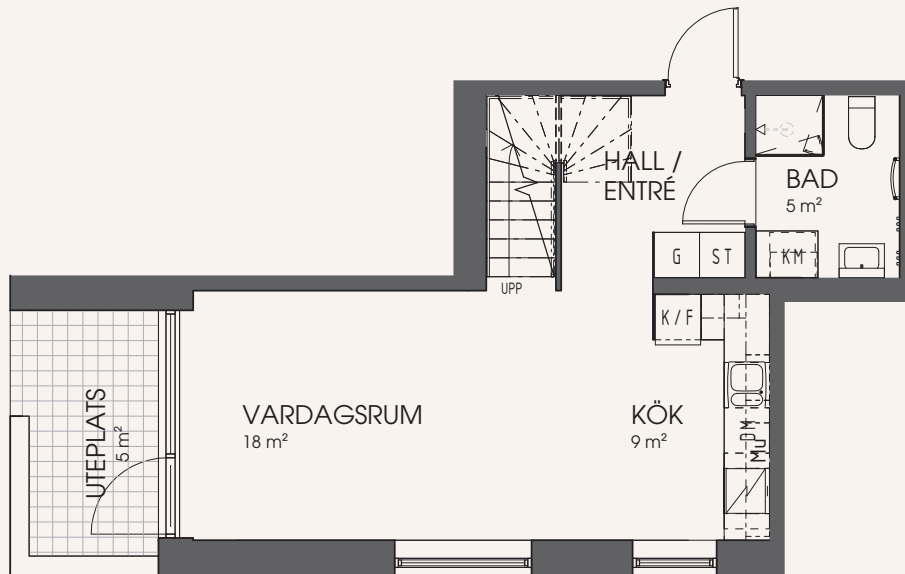

2 rum och kök 60 m²

Lägenhet: 2B-1002

FASAD MOT SÖDER

ORIENTERINGSFIGUR

VÅNING 1 - ENTRÉPLAN

VÅNING 2 - ENTRESOL

K Kyl	Induktionshäll / Ugn	TM Tvättmaskin	Mu Mikrovågsugn
F Frys	U/M Högsåp - Ugn / Mikro	TT Torktumlare	Överskåp
K/F Kyl / Frys	G Garderob	TP Tvättpelare	Uteplats på markplan
DM Diskmaskin	ST Städskåp / Städutrustning	KM Kombinationsmaskin	Terrass / Takterrass
	HS Högsåp		Pelare