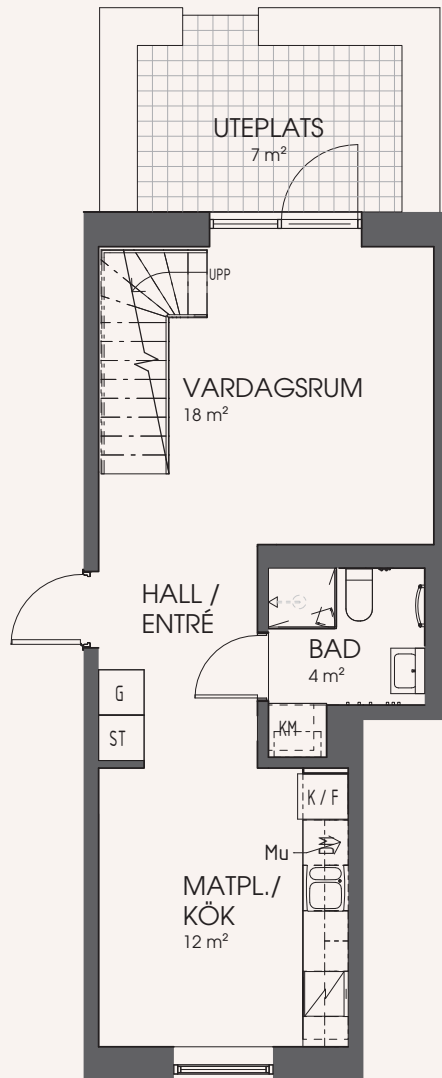

2 rum och kök 68 m²

Lägenhet: 2B-1001

FASAD MOT SÖDER

ORIENTERINGSFIGUR

VÅNING 1 - ENTRÉPLAN

VÅNING 2 - ENTRESOL

Kyl	Induktionshäll / Ugn	Tvättmaskin	Mikrovågsugn
Frys	Högskåp - Ugn / Mikro	Torktumlare	Överskåp
Kyl / Frys	Garderob	Tvättpelare	Uteplats på markplan
Diskmaskin	Städskåp / Städutrustning	Kombinationsmaskin	Terrass / Takterrass
	Högskåp		Pelare

SKALA
1 : 100

0 1 2 3 4 5 METER

Med reservation för mindre ändringar.