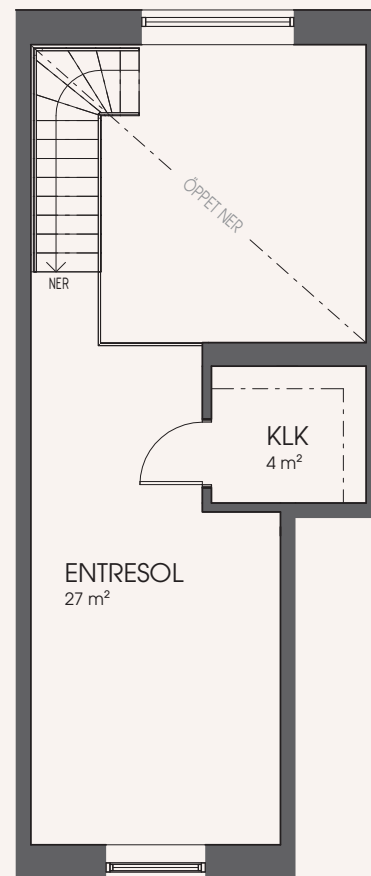

2 rum och kök 68 m²

Lägenhet: 2B-1001

FASAD MOT SÖDER

ORIENTERINGSFIGUR

VÅNING 1 - ENTRÉPLAN

VÅNING 2 - ENTRESOL

Kyl	Induktionshäll / Ugn	Tvättmaskin	Mikrovågsugn
Frys	Högskåp - Ugn / Mikro	Torktumlare	Överskåp
Kyl / Frys	Garderob	Tvättpelare	Uteplats på markplan
Diskmaskin	Städskåp / Städutrustning	Kombinationsmaskin	Terrass / Takterrass
	Högskåp		Pelare

SKALA
1 : 100

0 1 2 3 4 5 METER

Med reservation för mindre ändringar.