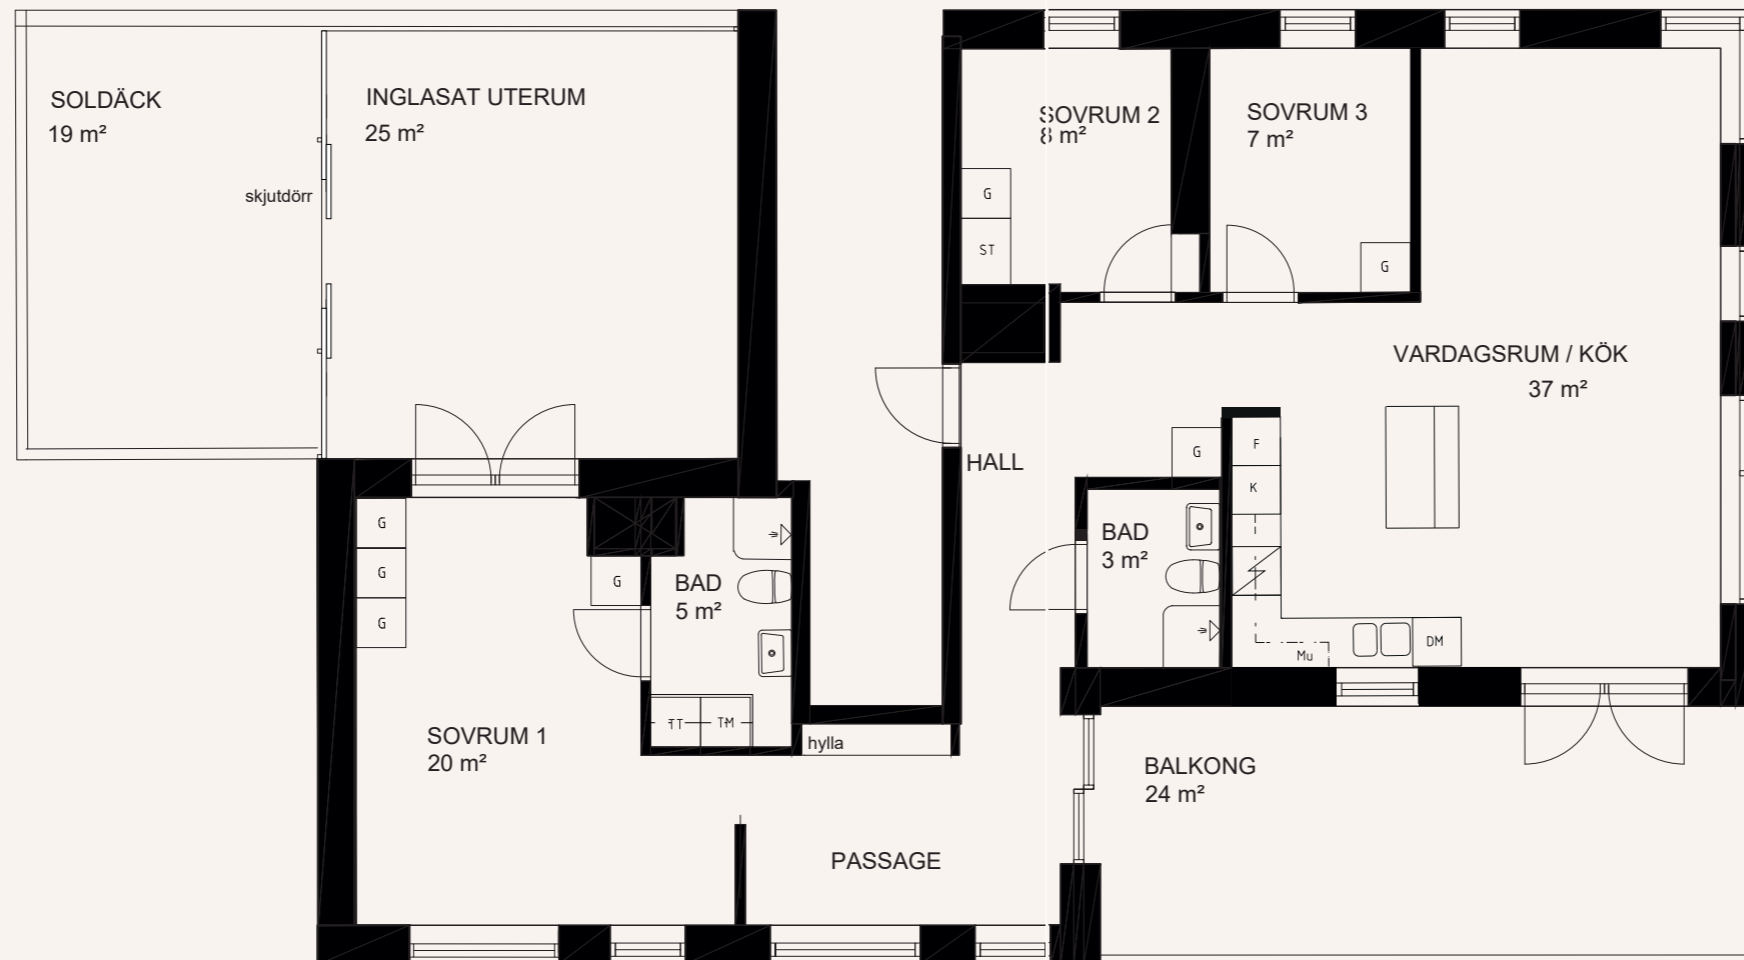

4 rum och kök 101 m²

Lägenhet: 1A-1501

| | | | | | | | |
|-----|------------|-----|-------------------------|-----|-------------|----|-------------|
| K | Kyl | HS | Högsåp | Mu | Mikrångsugn | TM | Tvättmaskin |
| F | Frys | U/M | Högsåp - Ugn/Mikro | --- | Översåp | TT | Torktumlare |
| K/F | Kyl/Frys | ST | Stådsåp/Stådustråstning | G | Garderob | | |
| DM | Diskmaskin | H | Håll | | | | |