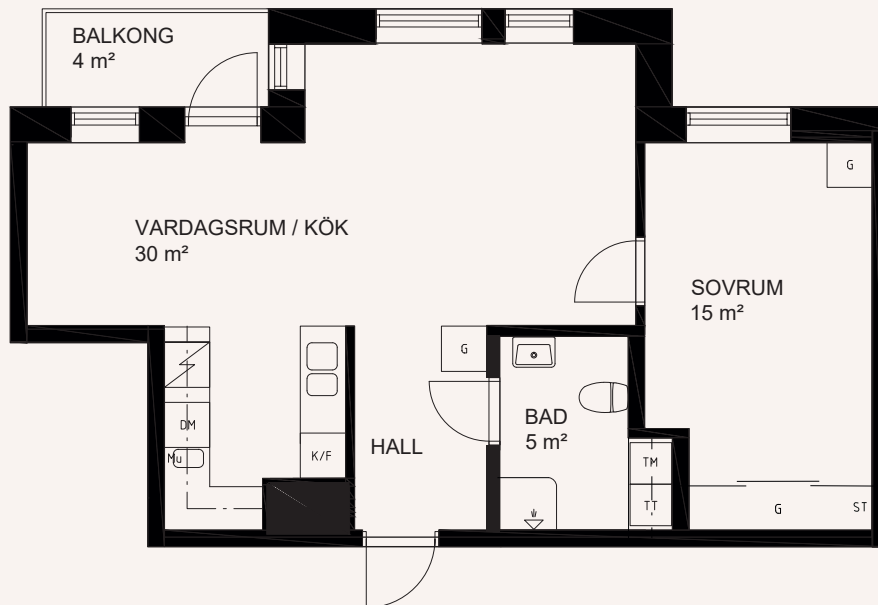

# 2 rum och kök 58 m<sup>2</sup>

Lägenhet: 1A-1102, 1A-1302

K	Kyl	HS	Högsåp	Mu	Mikrånågsugn	TM	Tvättmaskin
F	Frys	U/M	Högsåp - Ugn/Mikro	Ö	Översåp	TT	Torktumlare
K/F	Kyl/Frys	ST	Stådsåp/Stådustrusting	G	Garderob		
DM	Diskmaskin	H	Håll				

SKALA  
1 : 100

0 1 2 3 4 5 METER

Med reservation för mindre ändringar.